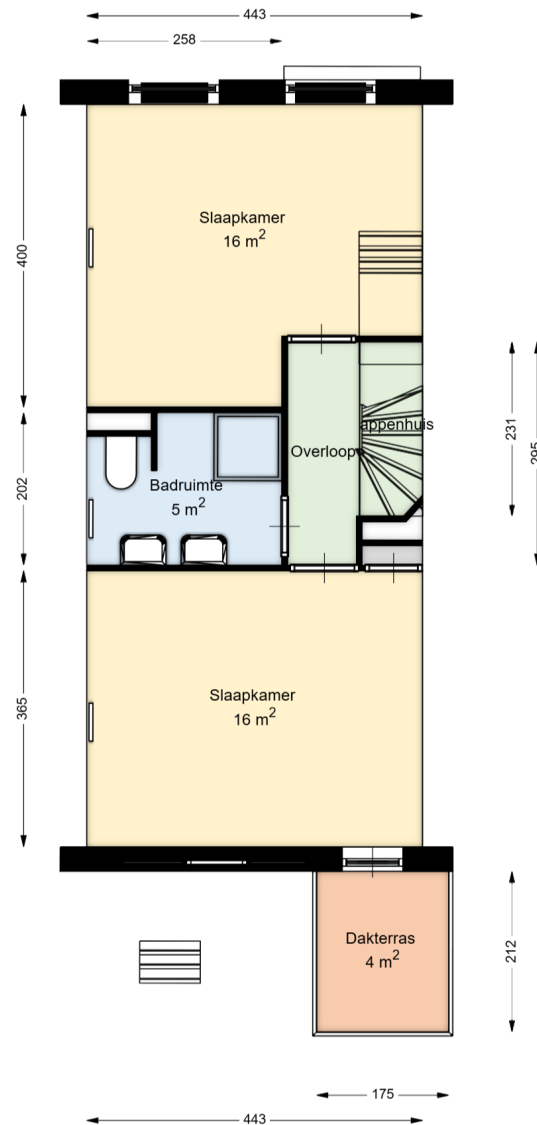

00 BEGANE GROND

Adamshofstraat 123

3061ZD ROTTERDAM

Datum	24-02-2025
Schaal	1 : 100
Clustercode	41169
OGE Nummer	41169000021

01 EERSTE VERDIEPING

Adamshofstraat 123

3061ZD ROTTERDAM

Datum	24-02-2025
Schaal	1 : 100
Clustercode	41169
OGE Nummer	41169000021