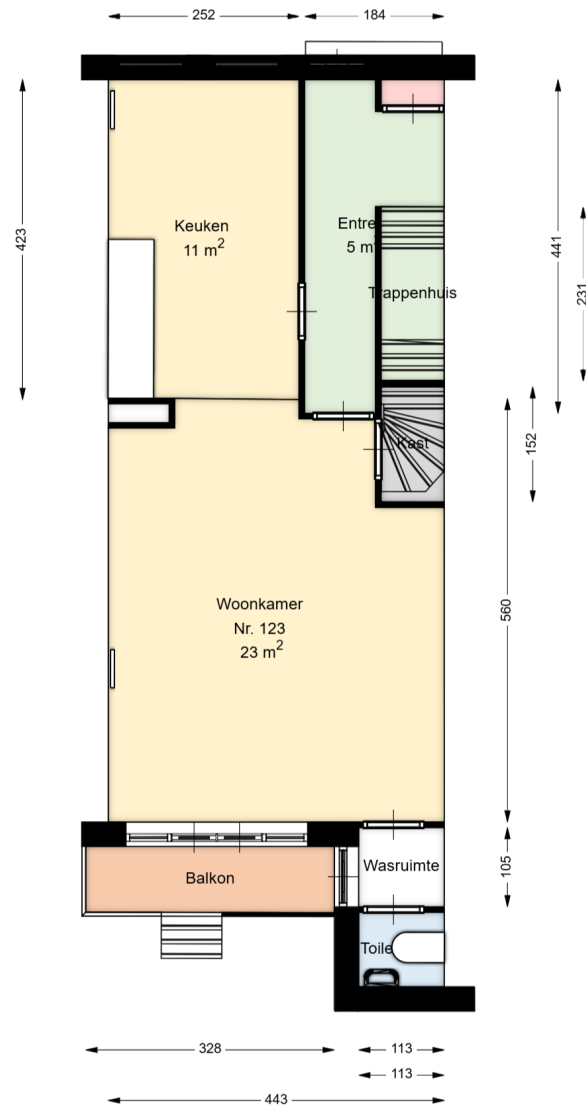

00 BEGANE GROND

Adamshofstraat 123

3061ZD ROTTERDAM

Datum	24-02-2025
Schaal	1 : 100
Clustercode	41169
OGE Nummer	41169000021

01 EERSTE VERDIEPING

Adamshofstraat 123

3061ZD ROTTERDAM

Datum	24-02-2025
Schaal	1 : 100
Clustercode	41169
OGE Nummer	41169000021